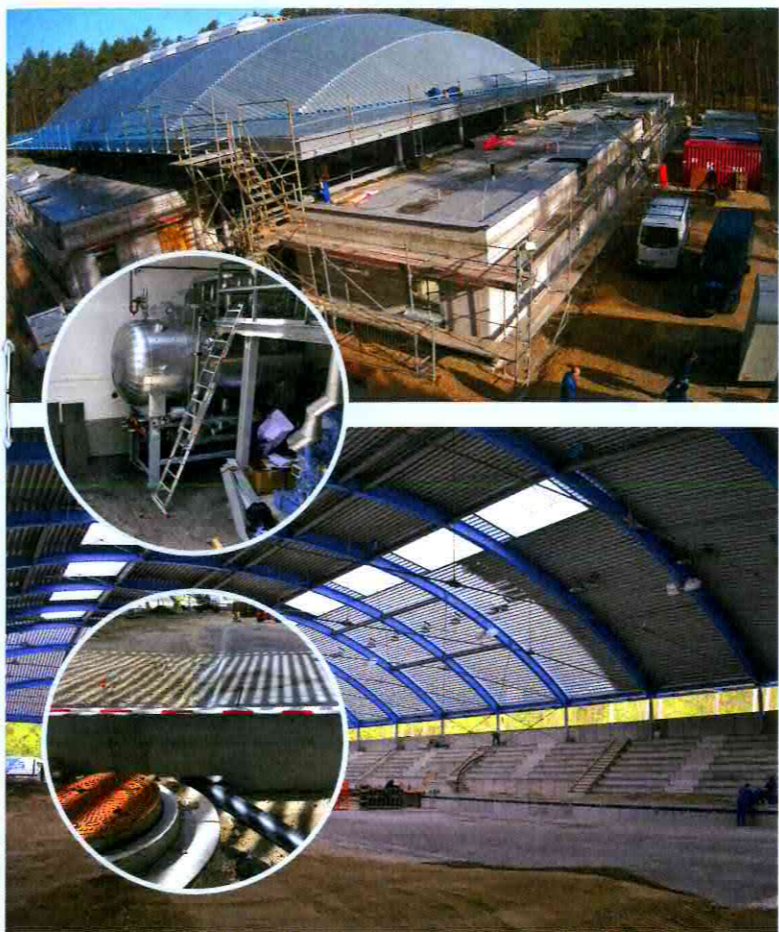

Unser Bauvorhaben Sanierung Eisstadion Niesky

Gefördert im Programm »Kleinere Städte und Gemeinden – überörtliche Zusammenarbeit und Netzwerke« begann im April 2016 die Baumaßnahme Sanierung Eisstadion, am 18. April 2016 erfolgte der offizielle Spatenstich. Nach aufwendigen Baugrunduntersuchungen wurden die Stützenfundamente und die Dachkonstruktion aufgebaut und der Rohbau der Funktionsgebäude errichtet. Bedingt durch anhaltende Temperaturen unter dem Gefrierpunkt, mussten die Arbeiten in den Wintermonaten teilweise ausgesetzt werden. Der Ausbau der Gebäude und der Aufbau der Eisplatte werden derzeit durchgeführt, die Arbeiten sollen bis Oktober beendet sein.

In den Gebäuden befinden sich dann vier Umkleidekabinen mit zugehörigen Sanitärräumen für den Trainings- und Spielbetrieb sowie eine öffentliche Umkleidekabine, Toiletten, Imbissversorgung und Servicebereich und die Technikräume. Die Tribüne fasst 784 Zuschauer, eine temporäre Tribüne kann nochmals 500 Zuschauer aufnehmen. Bei einem »Tag der offenen Tür« Ende Oktober (der genaue Termin wird rechtzeitig bekanntgegeben) wird es allen Interessierten möglich sein, das Eisstadion näher zu bestaunen.